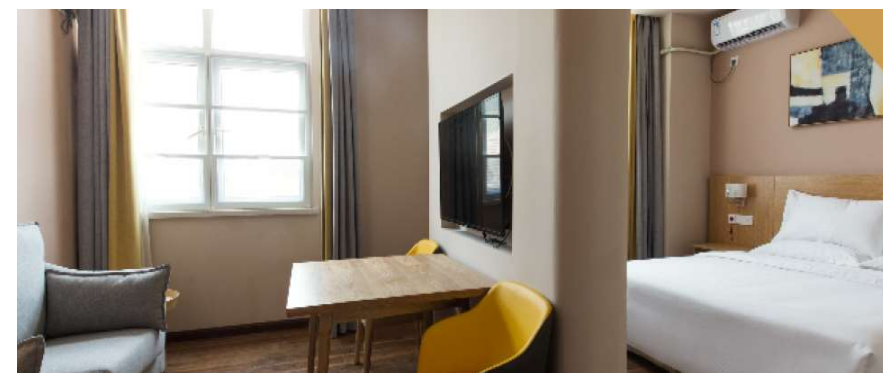

อัตราพิเศษสำหรับสมาชิกในปี พ.ศ. 2566

เข้าพัก 4 คืน 150 ดอลลาร์สหรัฐฯ

*ขึ้นอยู่กับความพร้อมให้บริการ

Greenland Kang Young เชียงไฮ้

อัตราพิเศษสำหรับสมาชิกในปี พ.ศ. 2566

เข้าพัก 4 คืน 150 ดอลลาร์สหรัฐฯ

*ขึ้นอยู่กับความพร้อมให้บริการ